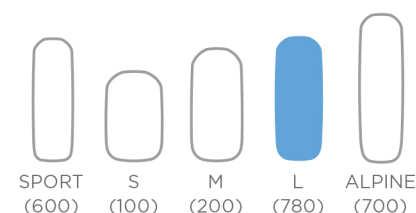

THULE TOURING BOXLINER

5 years warranty
Jahre Garantie
ans de garantie
años de garantía

CITY CRASH
Complies with DIN/ISO norm